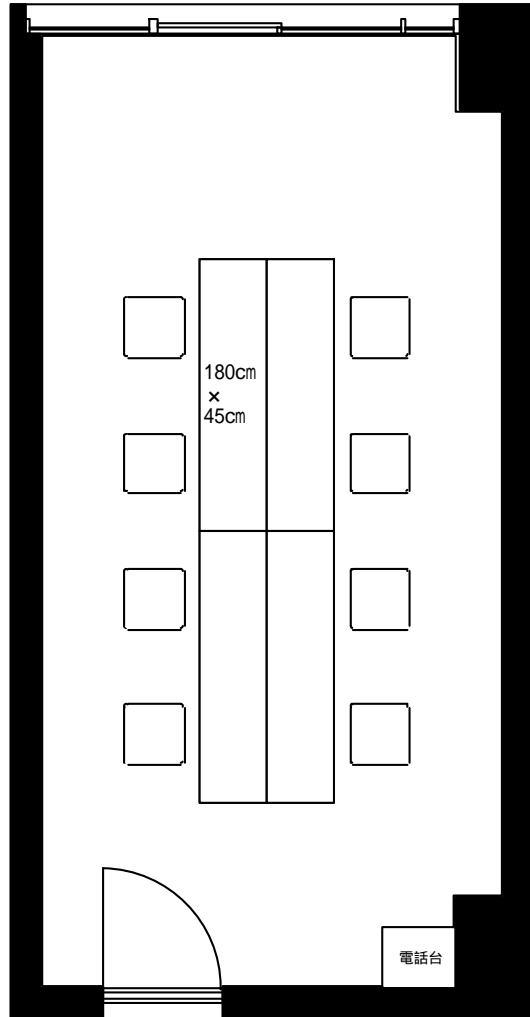

洋室3平面図

面積	19.2 m ²
机	4脚 (180cm x 45cm)
椅子	10脚

会議形式 8名

教室形式 6名