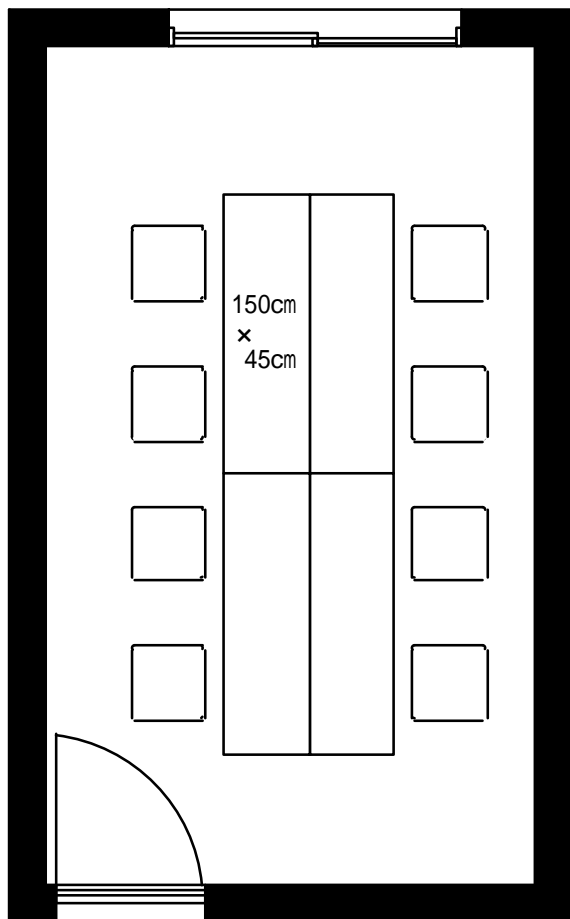

洋室2平面図

面積	11.7 m ²
机	4脚 (150cm × 45cm)
椅子	8脚

会議形式 8名

教室形式 4名