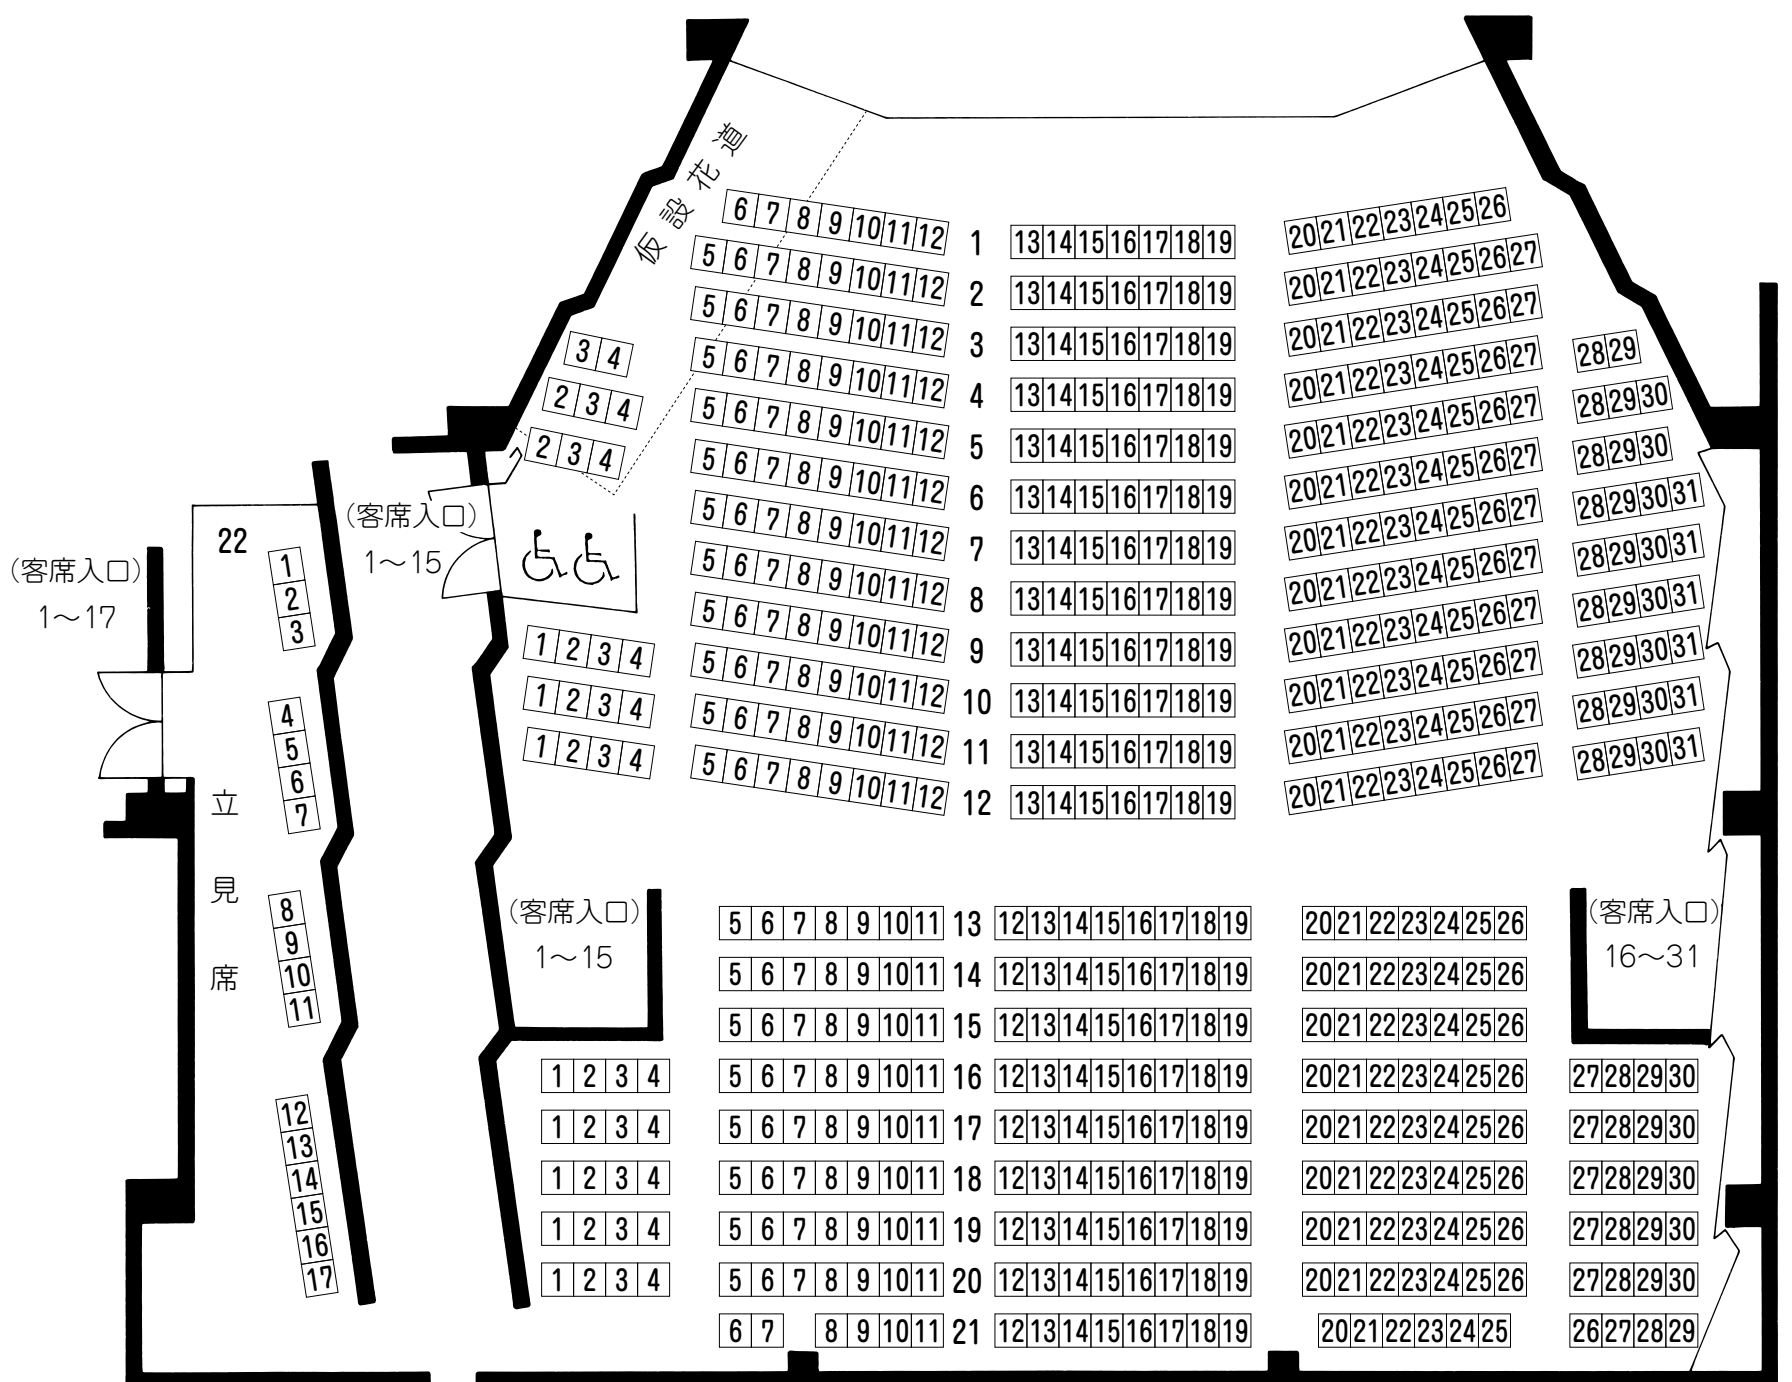

松山市民会館中ホール座席表

収容人員 700人

〔固定席 583人〕
〔車椅子席 2人〕
〔立見 115人〕

2階座席表

〔席数 17〕
〔立見 115〕

1階座席表

〔席数 566〕
〔車椅子席 2〕