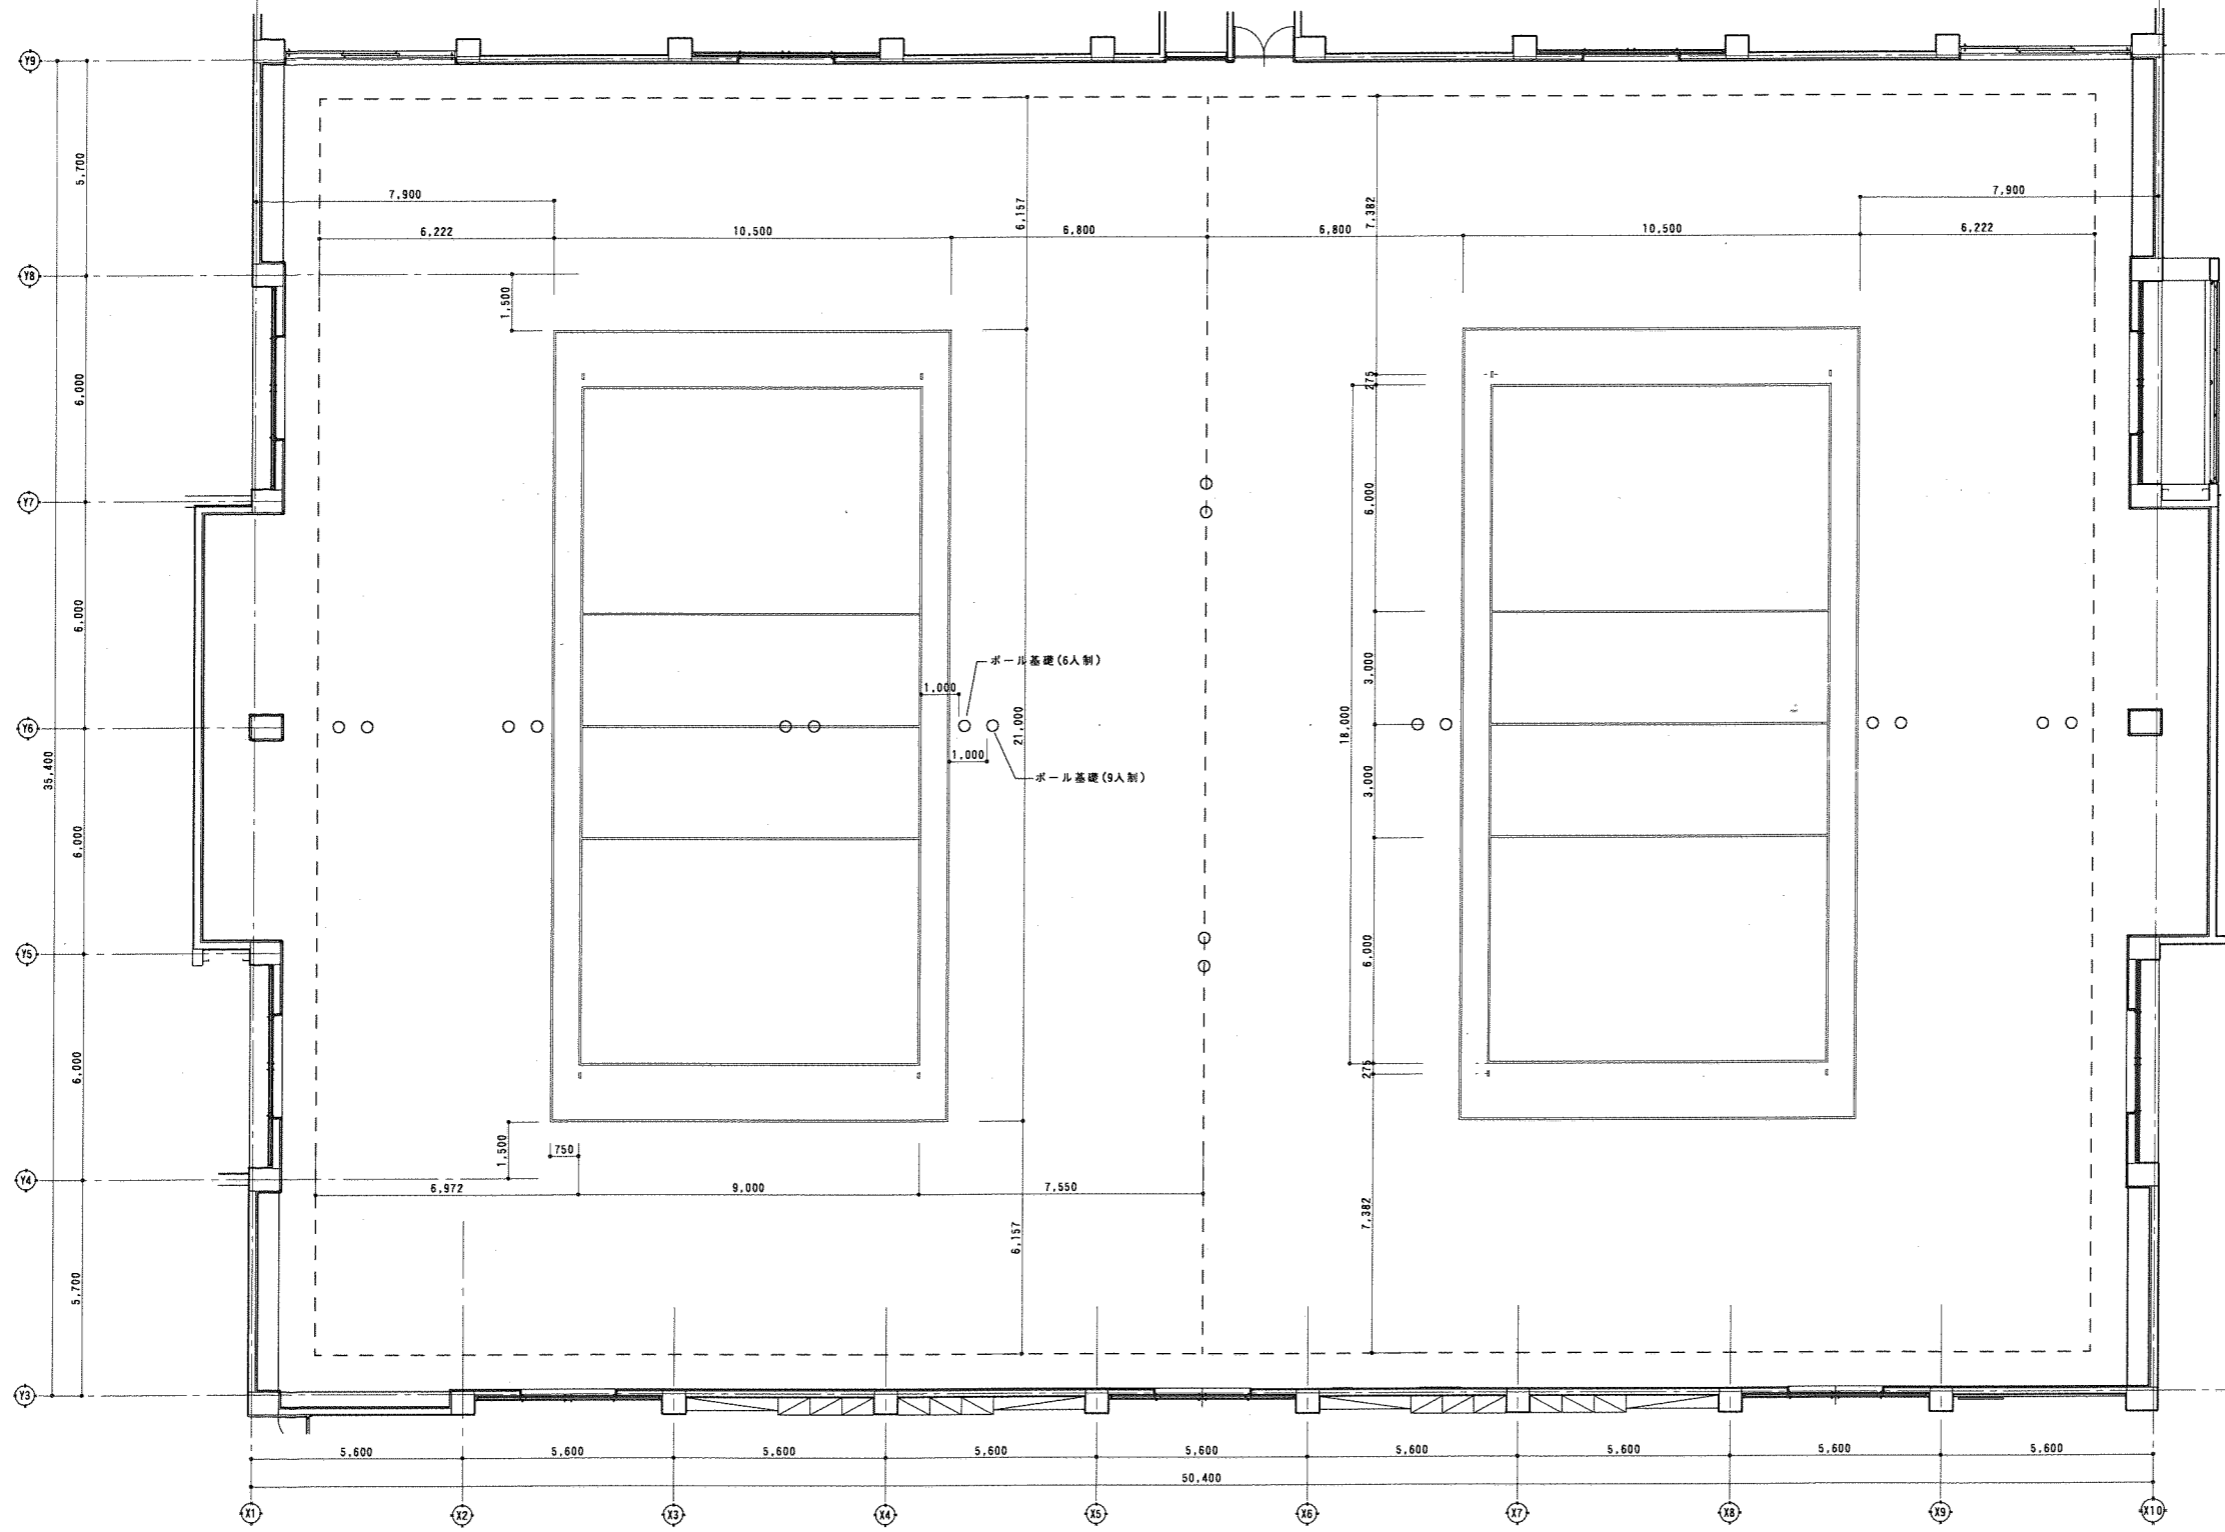

ライン色 黄

縮引詳細図 S=1:5

バレーコート (6.9人制) 2面 (全線) 1:100