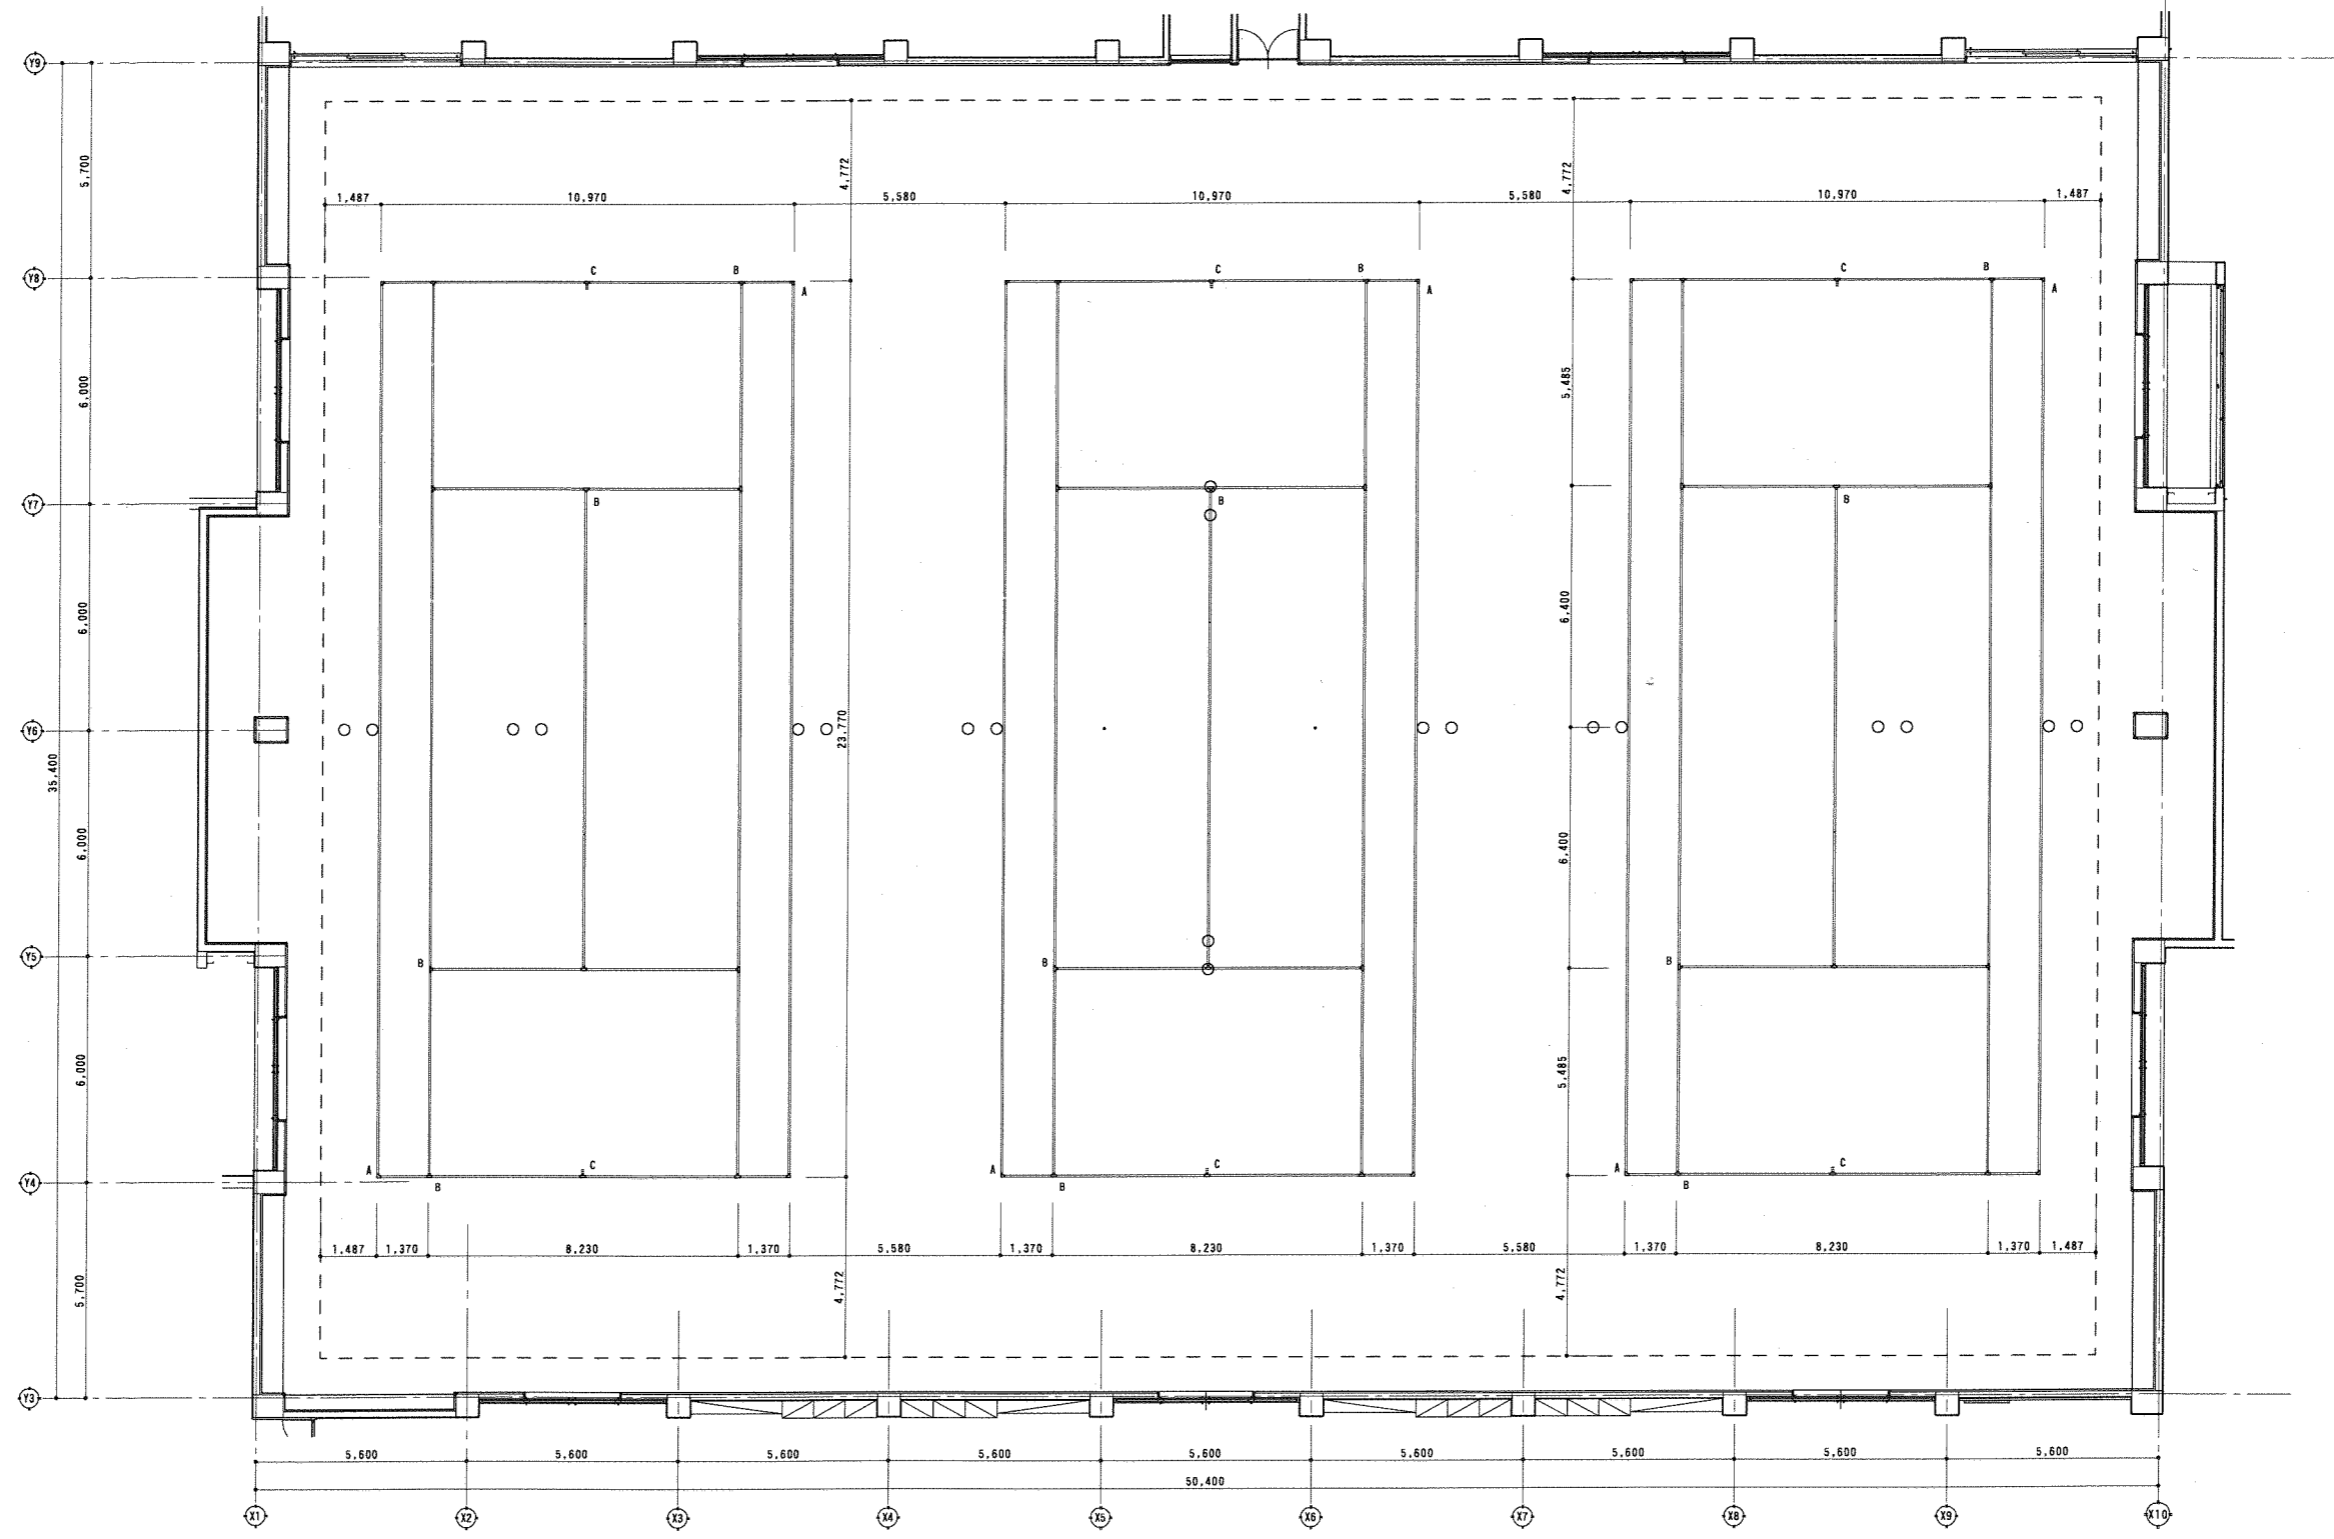

ポイント色 ピンク

A 詳細図 S=1:5

B 詳細図 S=1:5

C 詳細図 S=1:5

硬式テニス（ダブルス）3面（コーナー及びポイント）1:100