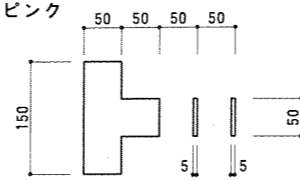

ポイント色 ピンク

A 詳細図 S=1:5

B 詳細図 S=1:5

C 詳細図 S=1:5

硬式テニス (ダブルス) 2面 (コーナー及びポイント) 1:100