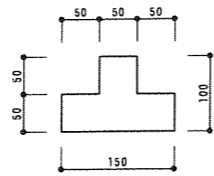

ポイント色 ピンク

A 詳細図 S=1:5

B 詳細図 S=1:5

C 詳細図 S=1:5

硬式テニス (ダブルス) 2面 (コーナー及びポイント) 1:100