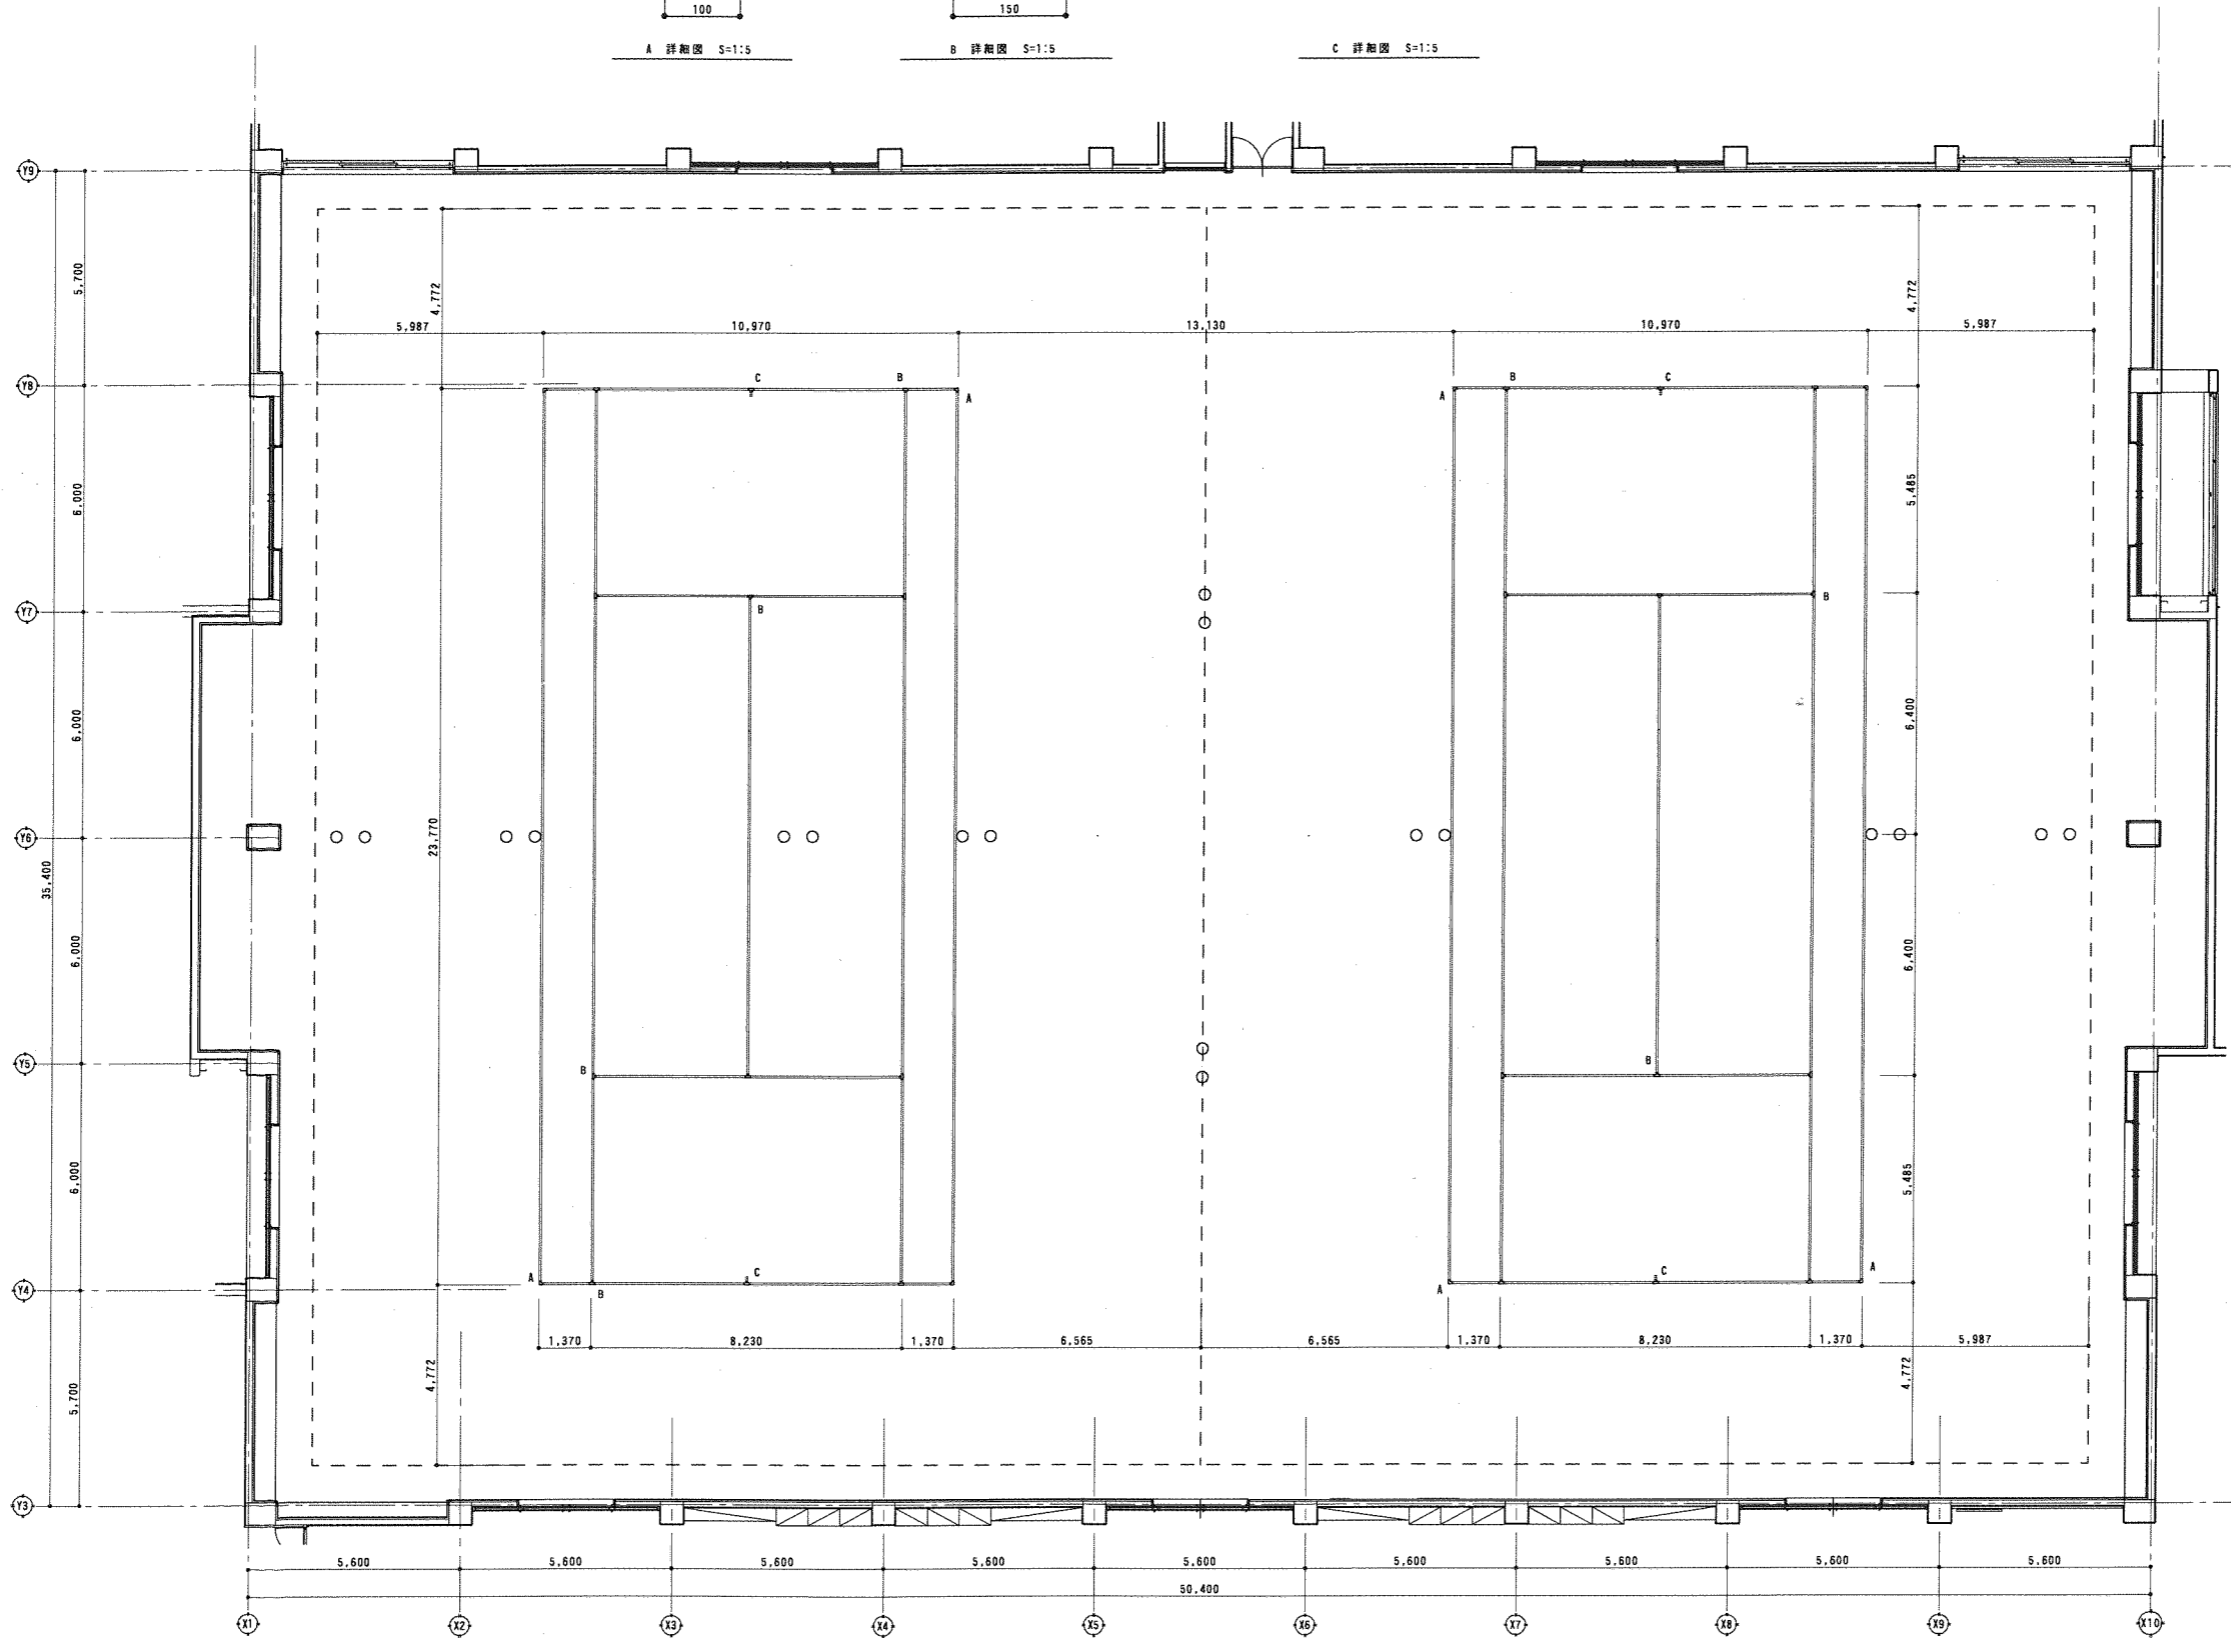

ポイント色 ピンク

A 詳細図 S=1:5

B 詳細図 S=1:5

C 詳細図 S=1:5

硬式テニス (ダブルス) 2面 (コーナー及びポイント) 1:100