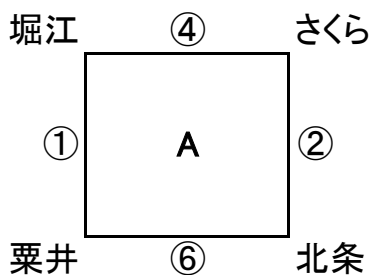

第56回松山市スポーツ少年団大会ミニバスケットボールの部

<女子組合せ>

1日(土)

① 9:00   ⑤ 13:00   会場:松山市総合コミュニティセンター
② 10:00   ⑥ 14:00   審判長:市村 俊右
③ 11:00   ⑦ 15:00   会場責任者:篠原 哲郎
④ 12:00

<Aコート>