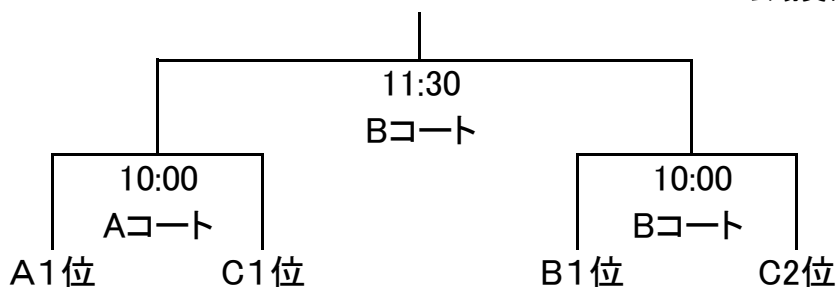

#### <<リンク戦順位決定方法>>

- ①勝ち数 ②直接対決 ③ポイント率 ④抽選  
2勝が2チームの場合、ポイント率にて順位決定

Cは上位2チームが  
勝ち上がり

2日(日)

会場 北条スポーツセンター

審判長:祖母井 寛

会場責任者:篠原 哲郎