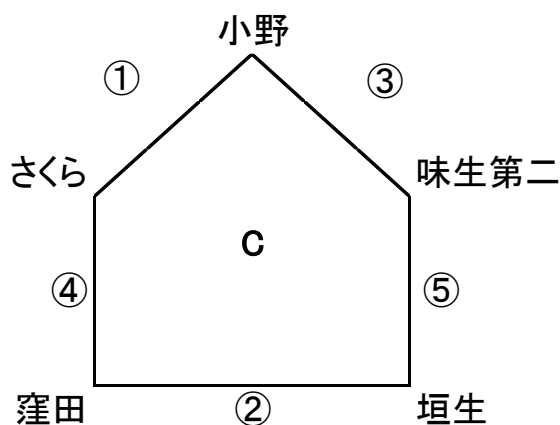

### <Aコート>

- ① 9:30      ④ 12:30
- ② 10:30    ⑤ 13:30
- ③ 11:30    ⑥ 14:30

会場:北条スポーツセンター

審判長:河坂 直樹

会場責任者:祖母井 寛

### <Bコート>

#### <<リンク戦順位決定方法>>

- ①勝ち数 ②直接対決 ③ポイント率 ④抽選  
2勝が2チームの場合、ポイント率にて順位決定

Cは上位2チームが  
勝ち上がり

2日(日)

会場 北条スポーツセンター

審判長:祖母井 寛

会場責任者:篠原 哲郎