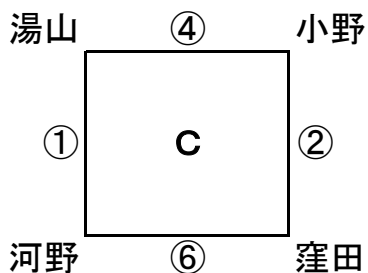

#### <<リンク戦順位決定方法>>

- ①勝ち数 ②直接対決 ③ポイント率 ④抽選  
2勝が2チームの場合、ポイント率にて順位決定

Cは上位2チームが  
勝ち上がり

2日(日)

会場 北条スポーツセンター

審判長:祖母井 寛

会場責任者:篠原 哲郎

### <Bコート>

《リンク戦順位決定方法》  
 ①勝ち数 ②直接対決 ③ポイント率 ④抽選  
 2勝が2チームの場合、決定戦を行う

2日(日)

会場:北条スポーツセンター  
 審判長:祖母井 寛  
 会場責任者:篠原 哲郎