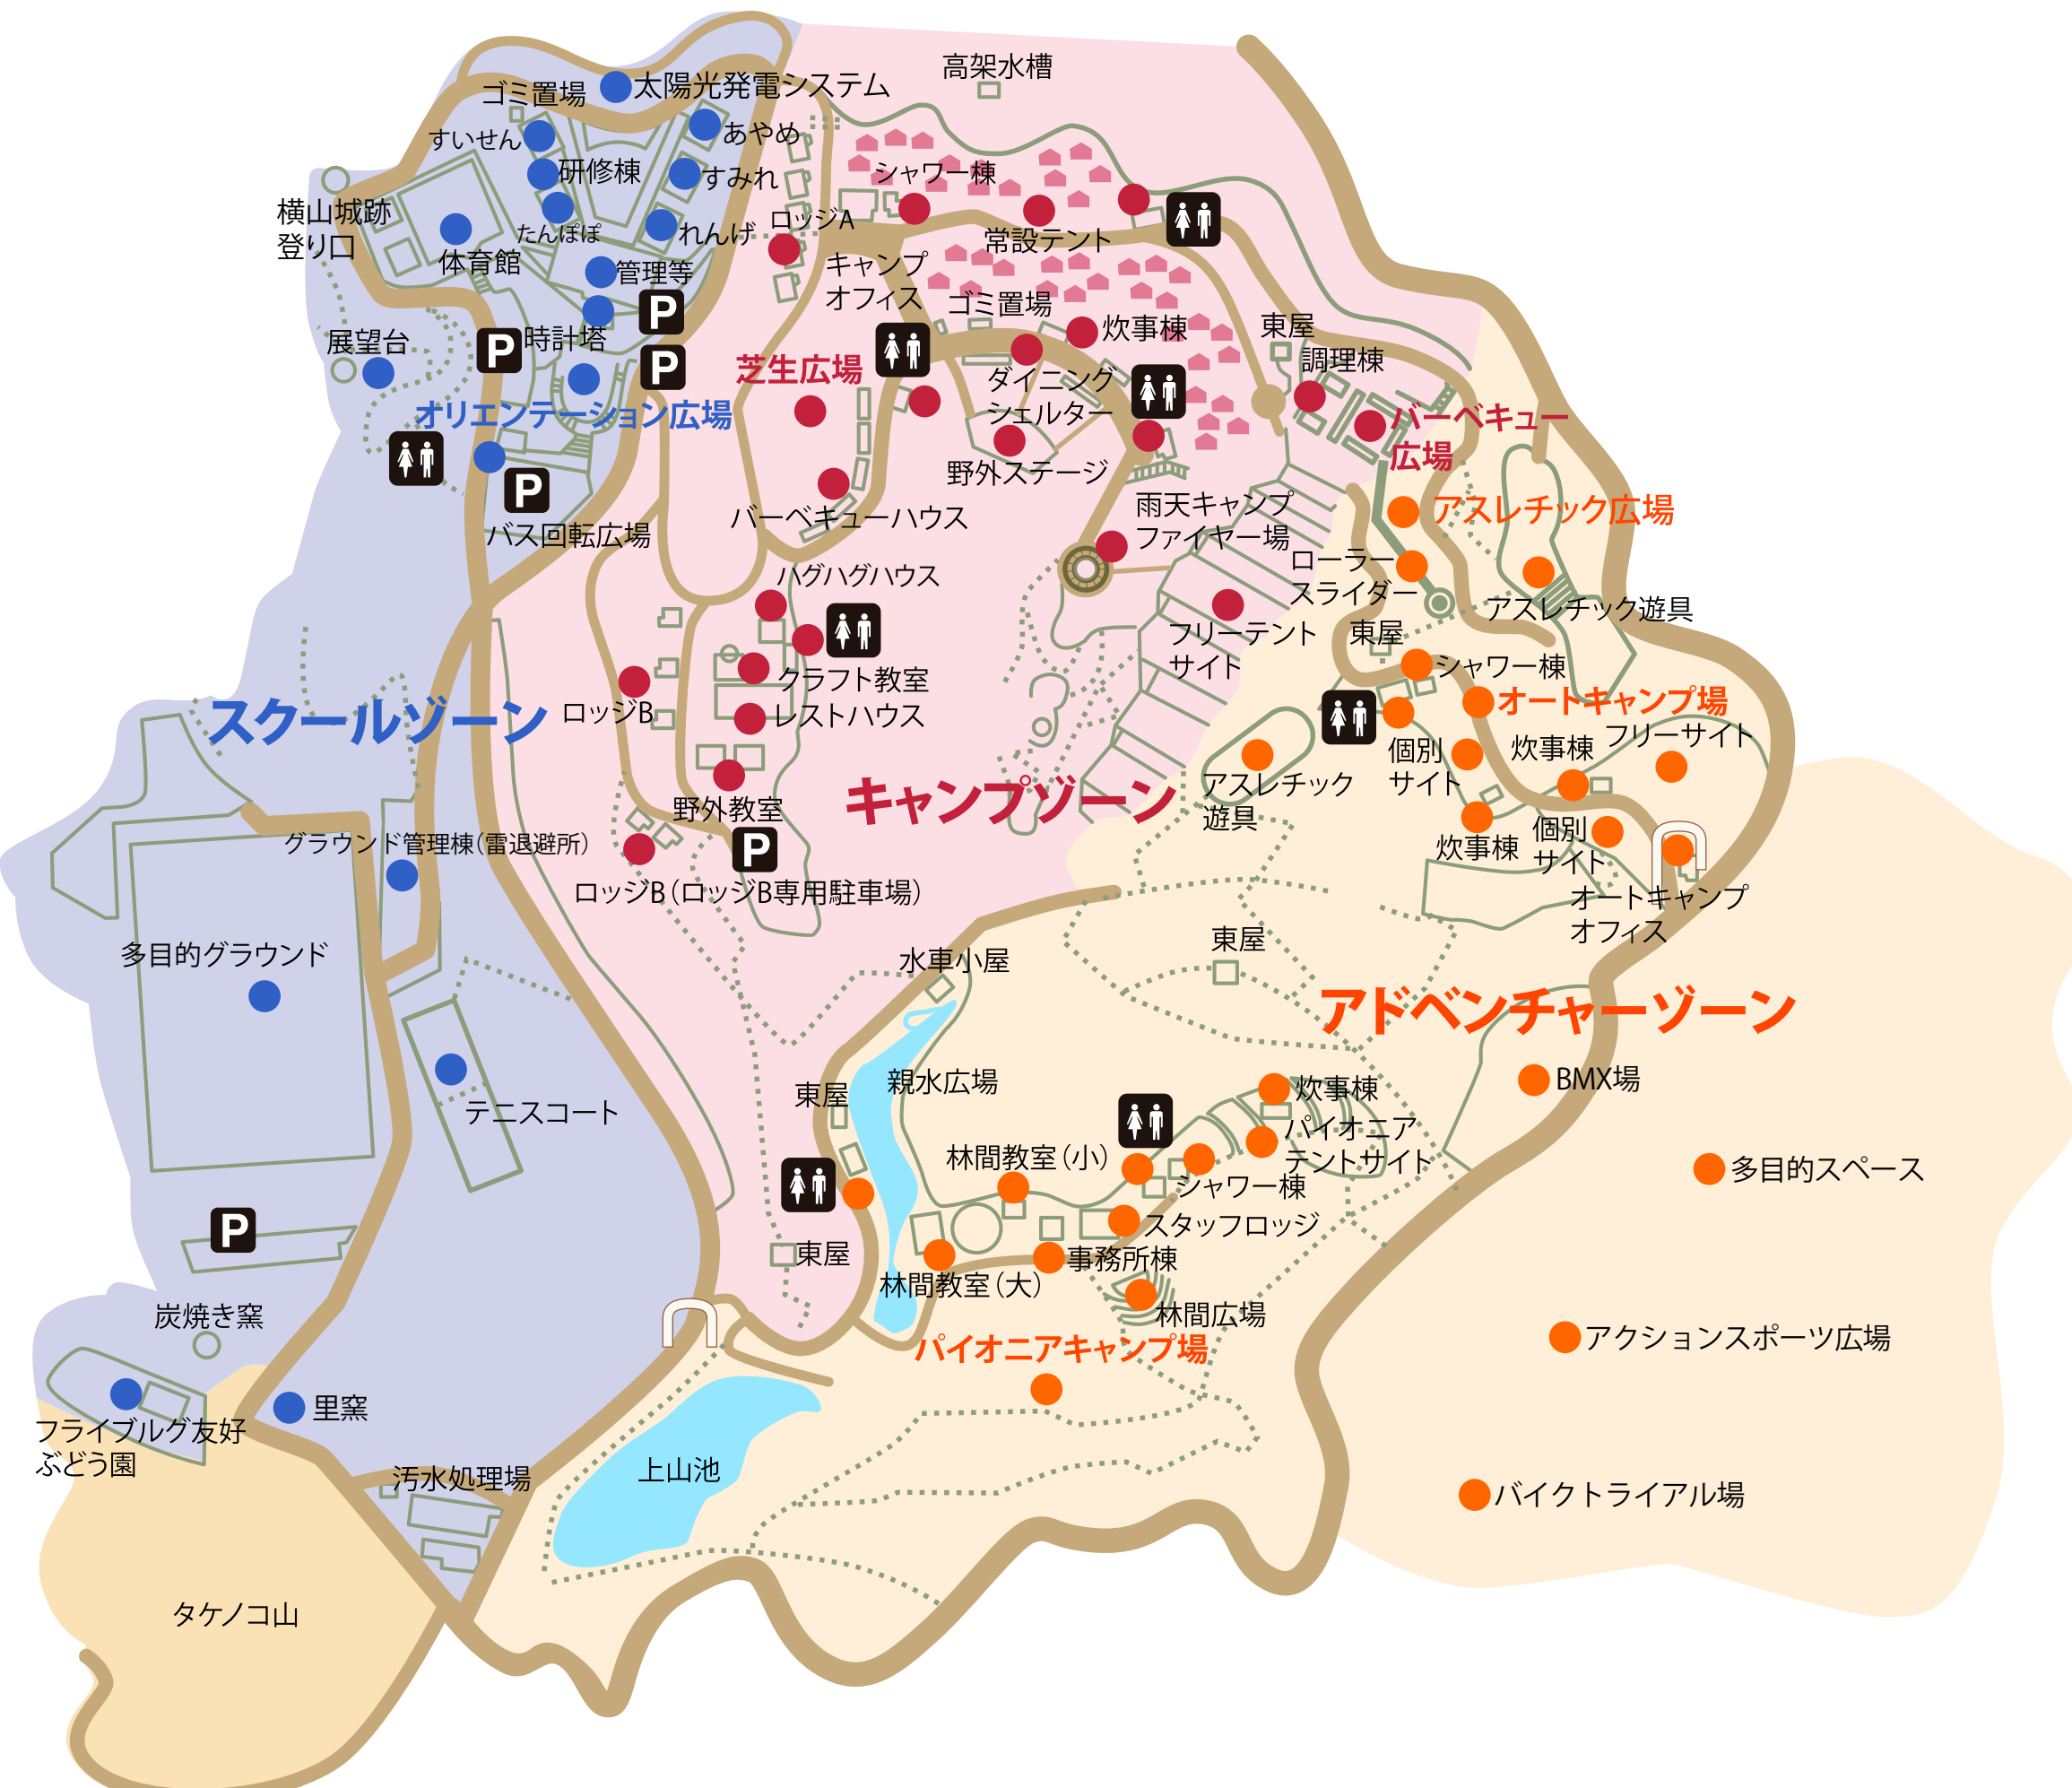

施設案内

スクールゾーン

キャンプゾーン

アドベンチャーゾーン

- 高架水槽
- 太陽光発電システム
- ゴミ置場
- あやめ
- すいせん
- 研修棟
- すみれ
- 横山城跡
- 登山口
- 体育館
- たんぽぽ
- れんげ
- ロッジA
- シャワー棟
- 常設テント
- 展望台
- 時計塔
- 管理棟
- キャンプオフィス
- ゴミ置場
- 炊事棟
- 東屋
- 調理棟
- オリエンテーション広場
- バス回転広場
- 芝生広場
- ダイニングシェルター
- 野外ステージ
- バーベキュー広場
- バーベキューハウス
- 雨天キャンプファイヤー場
- アスレチック広場
- アスレチック遊具
- ハグハグハウス
- フリーテントサイト
- ローラーライダー
- スライダー
- アスレチック遊具
- クラフト教室
- レストハウス
- 野外教室
- アスレチック遊具
- フリーサイト
- 個別サイト
- 炊事棟
- フリーサイト
- 個別サイト
- 炊事棟
- 個別サイト
- オートキャンプ場
- オートキャンプオフィス
- ロッジB
- ロッジB(ロッジB専用駐車場)
- 水車小屋
- 東屋
- 多目的グラウンド
- テニスコート
- 親水広場
- 林間教室(小)
- シャワー棟
- パイオニアテントサイト
- 炊事棟
- パイオニアキャンプ場
- スタッフロッジ
- 事務所棟
- 林間教室(大)
- 林間広場
- 林間広場
- BMX場
- 多目的スペース
- 炭焼き窯
- 里窯
- 汚水処理場
- 上山池
- フライブルグ友好ぶどう園
- タケノコ山
- バイクトライアル場
- アクションスポーツ広場