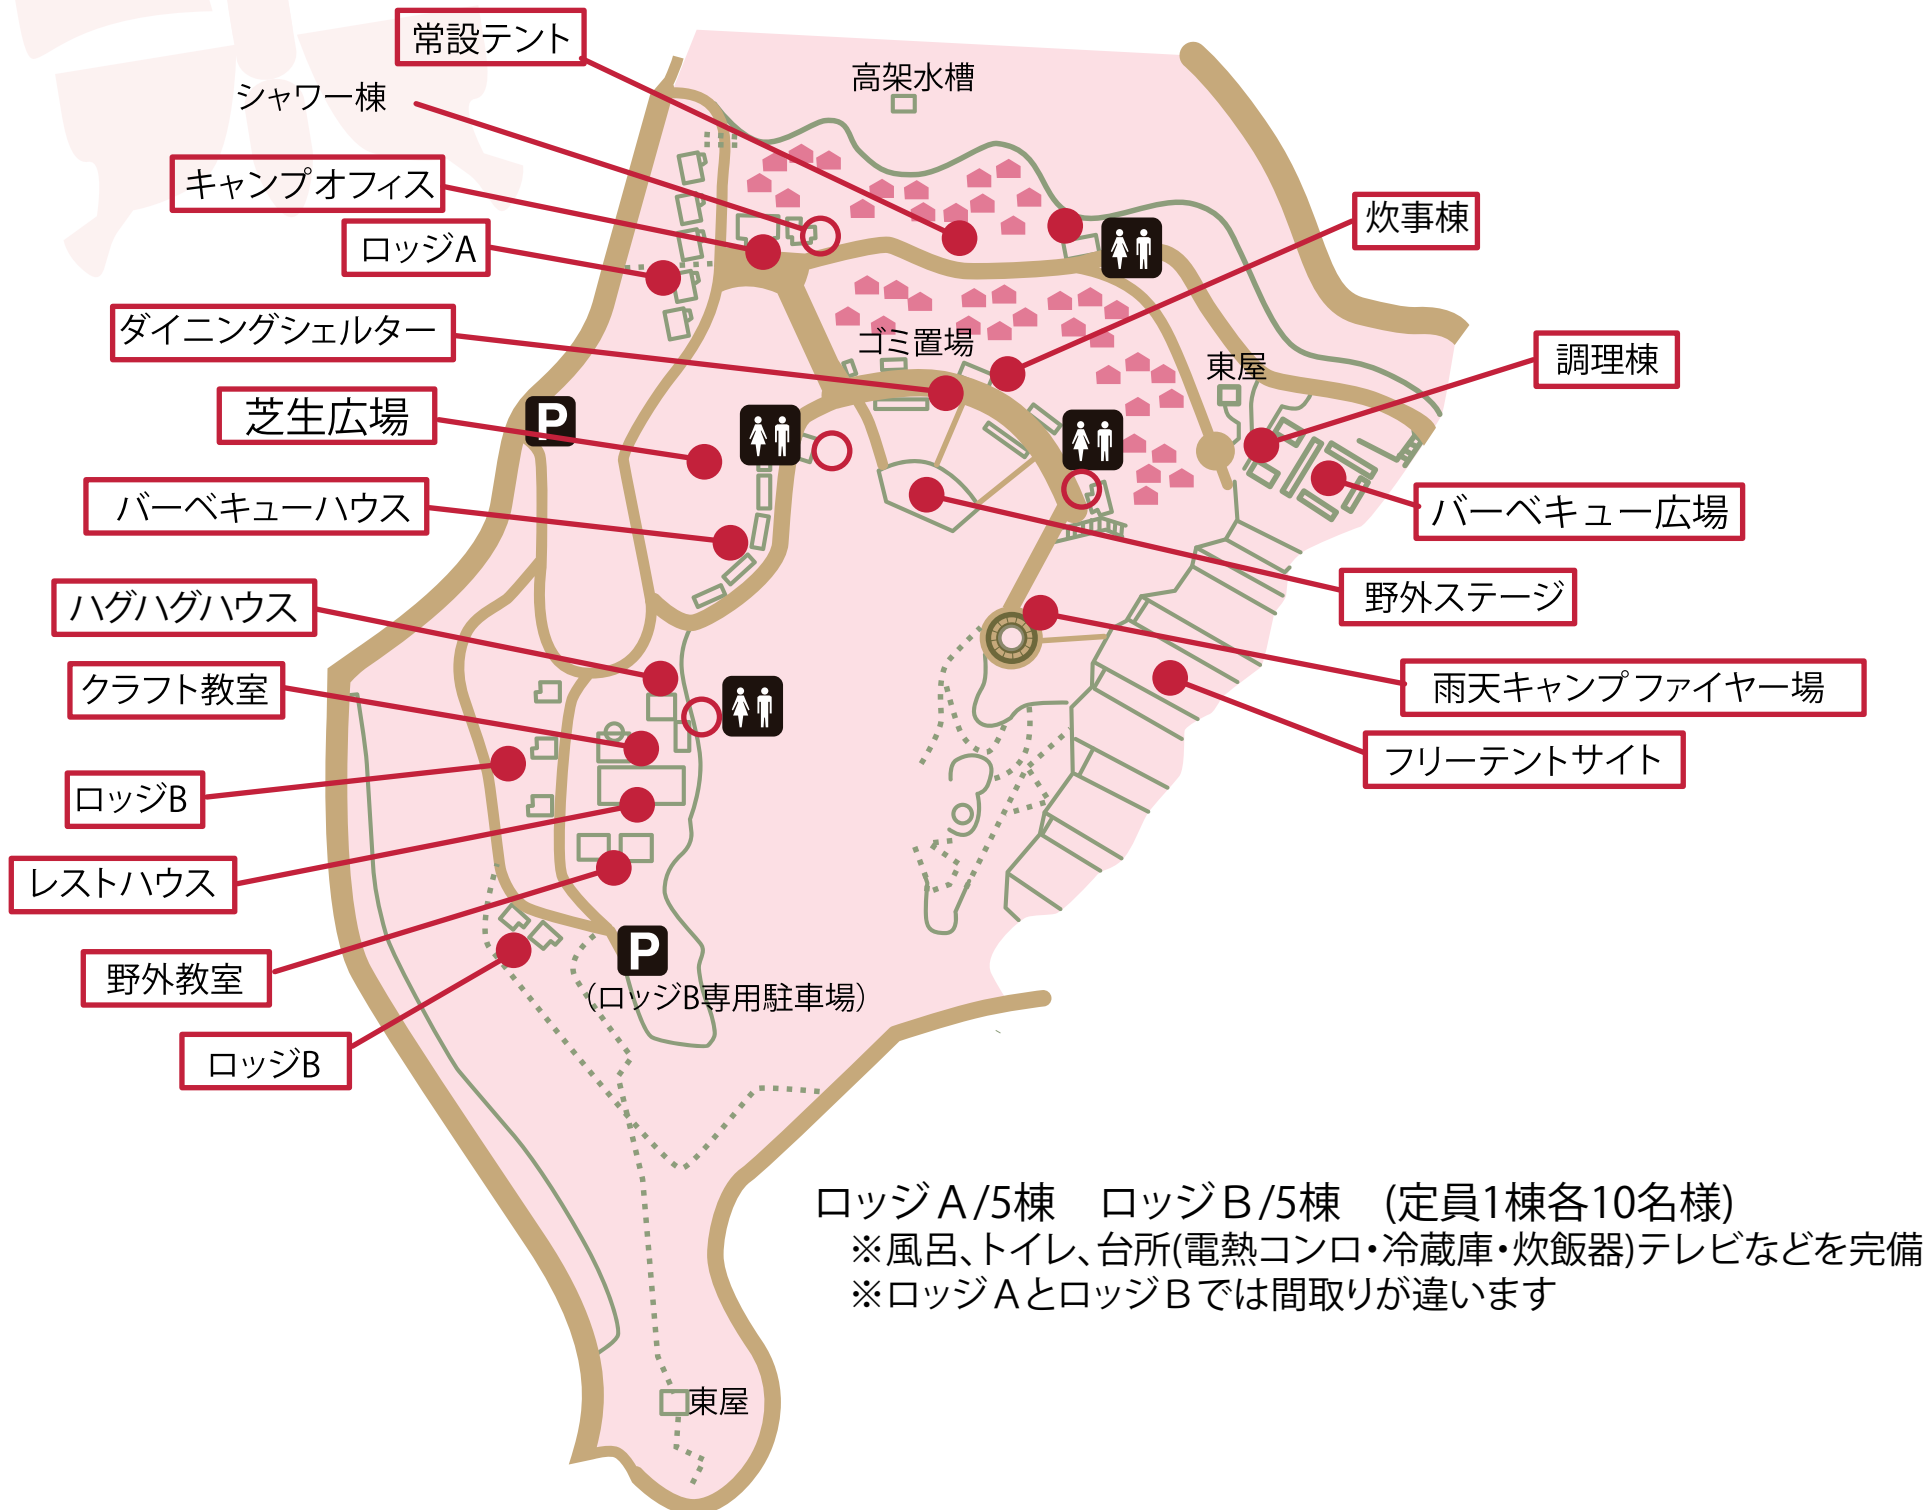

家族またはグループの
別荘気分のお泊りやバーベキューを。

ロッジA/5棟 ロッジB/5棟 (定員1棟各10名様)
 ※風呂、トイレ、台所(電熱コンロ・冷蔵庫・炊飯器)テレビなどを完備
 ※ロッジAとロッジBでは間取りが違います