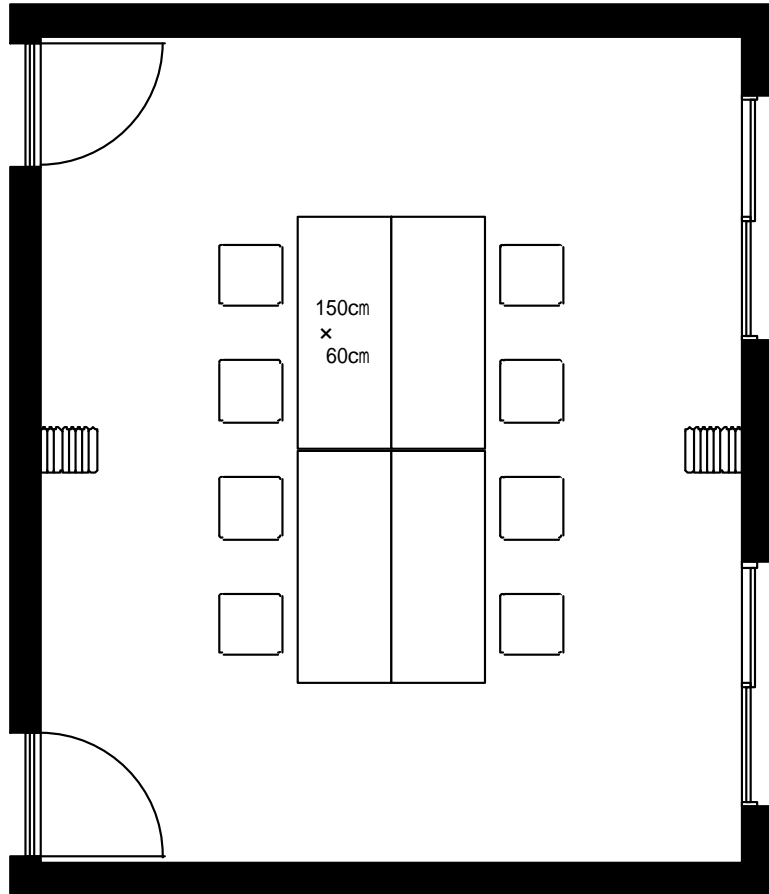

洋室1平面図

面積	24.0 m ²
机	4脚 (150cm x 60cm)
椅子	10脚

会議形式 8名

教室形式 8名