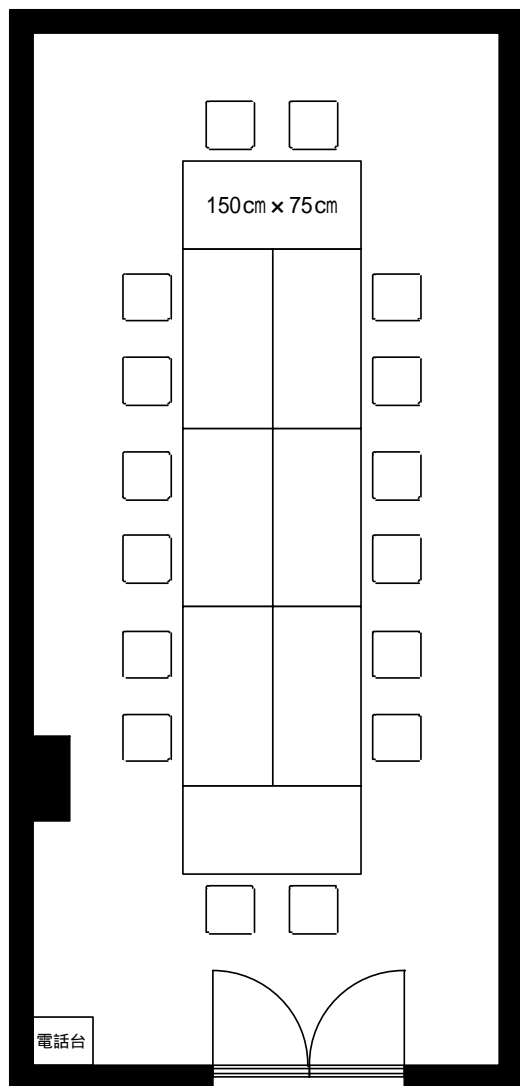

# 第7会議室平面図

面積	33.6 m <sup>2</sup>
机	9 脚 (150cm x 75cm)
椅子	19 脚

## 会議形式 16名

## 教室形式 16名