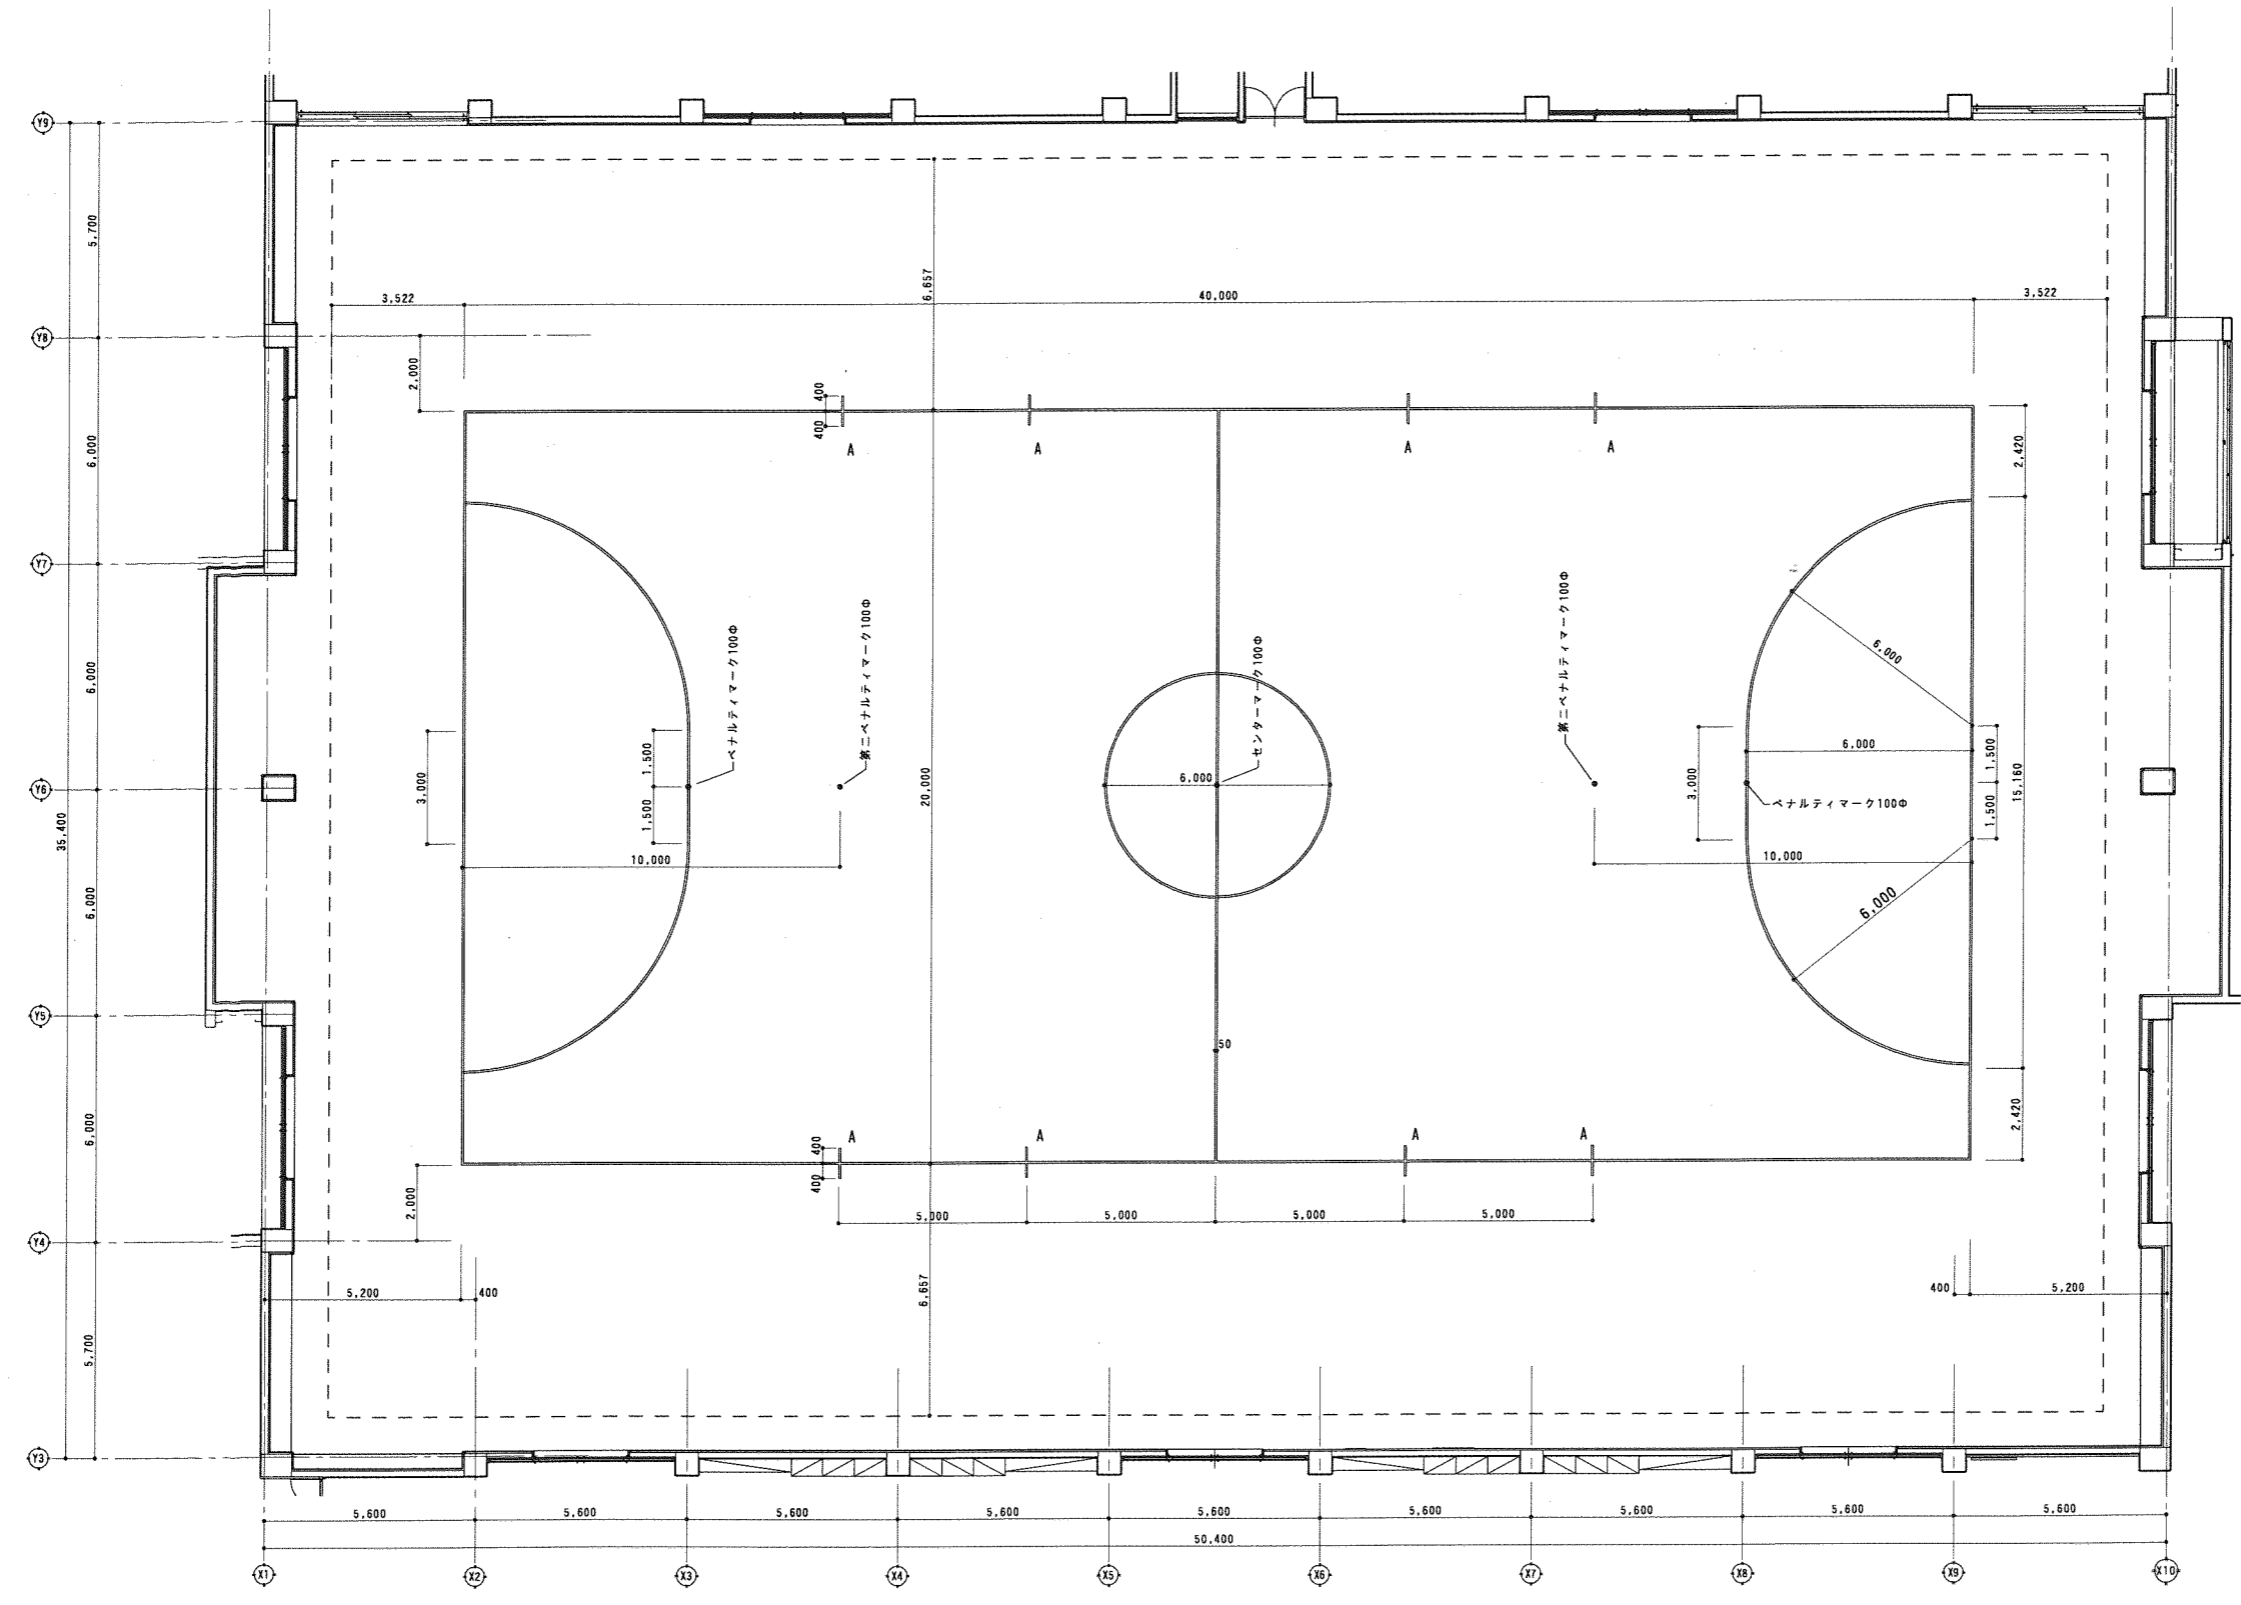

ライン色 白

線引詳細図 S=1:5

A部詳細図S=1:5

フットサルコートライン (全線) 1:100