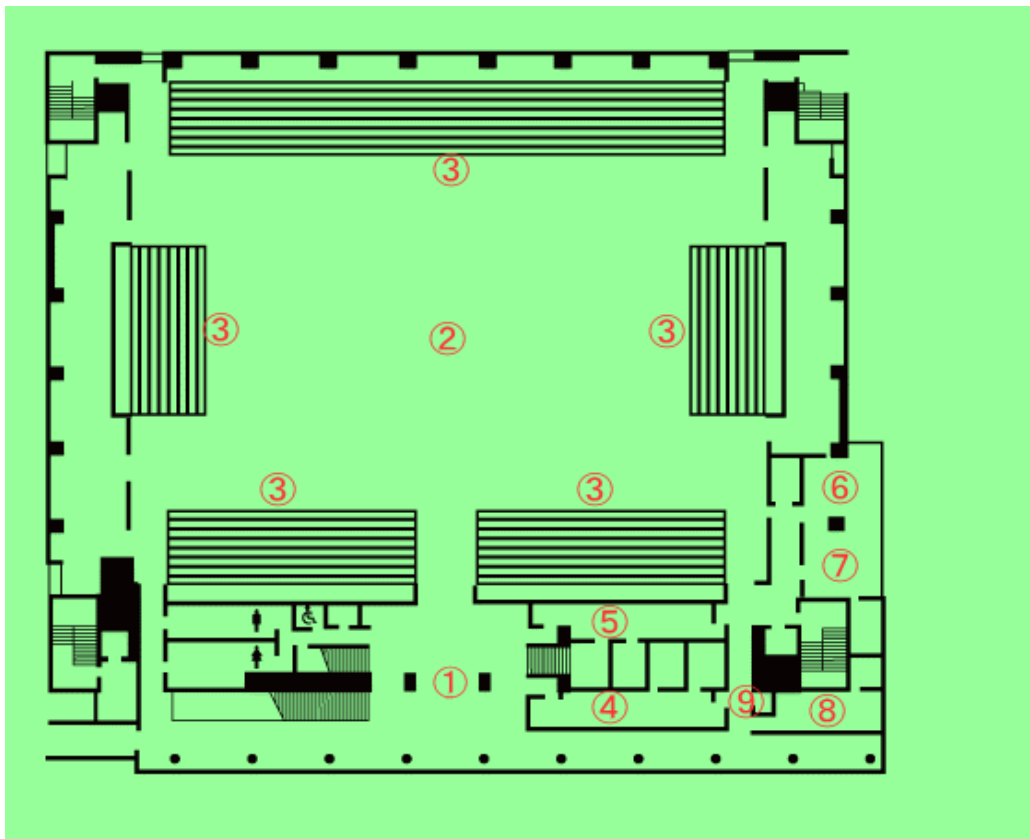

体育館 施設概要

B1F

- ①25mプール
- ②幼児用プール
- ③採暖室
- ④プール男子更衣室
- ⑤プール女子更衣室
- ⑥プール事務所
- ⑦男子更衣室
- ⑧女子更衣室
- ⑨サブアリーナ
- ⑩ラケットボールコート
- ⑪トレーニングルーム
- ⑫フィットネスルーム
- ⑬地下駐車場

1F

- ①主出入口
- ②ロビー
- ③体育館受付カウンター
- ④体育館事務所
- ⑤カフェテリア
- ⑥休憩コーナー
- ⑦サブアリーナギャラリー
- ⑧会議室
- ⑨ミーティングルーム

2F

- ①メインアリーナロビー
- ②メインアリーナ
- ③ロールバックスタンド
- ④男子更衣室
- ⑤女子更衣室
- ⑥控室1
- ⑦控室2
- ⑧控室3
- ⑨給湯室

3F

- ①貴賓席
- ②観客席