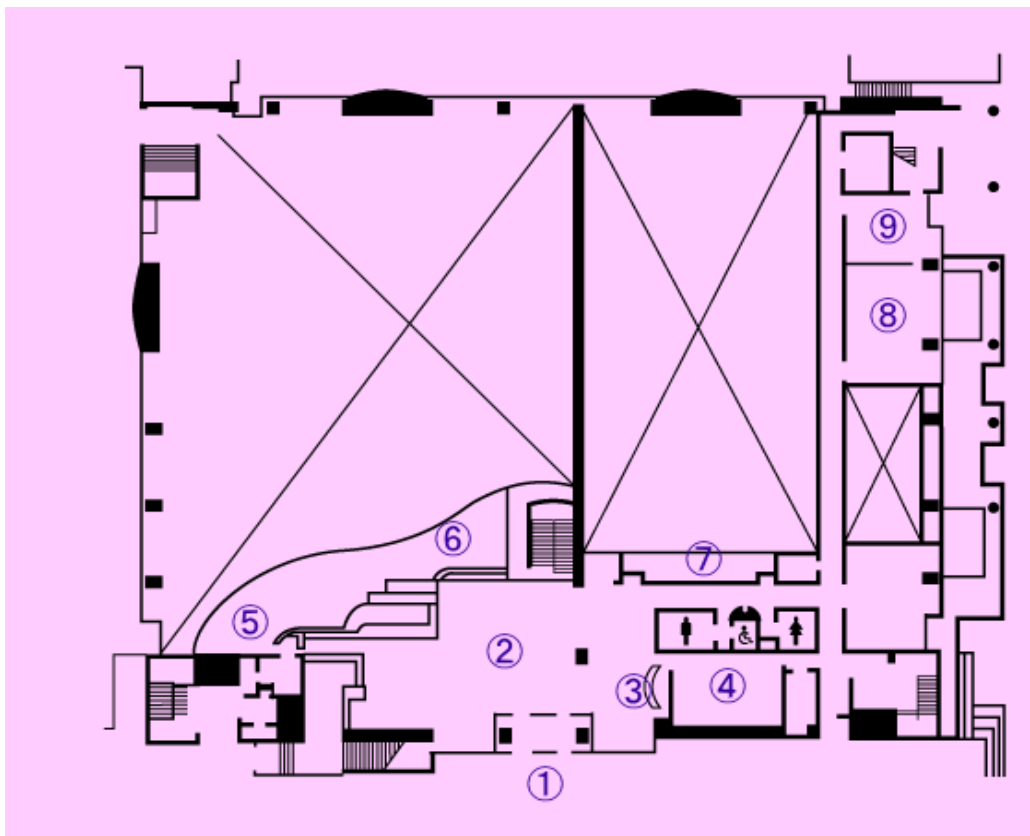

体育館 施設概要

B1F

- ①25mプール
- ②幼児用プール
- ③採暖室
- ④プール男子更衣室
- ⑤プール女子更衣室
- ⑥プール事務所
- ⑦男子更衣室
- ⑧女子更衣室
- ⑨サブアリーナ
- ⑩ラケットボールコート
- ⑪トレーニングルーム
- ⑫フィットネスルーム
- ⑬地下駐車場

1F

- ①主出入口
- ②ロビー
- ③体育館受付カウンター
- ④体育館事務所
- ⑤カフェテリア
- ⑥休憩コーナー
- ⑦サブアリーナギャラリー
- ⑧会議室
- ⑨ミーティングルーム

2F

- ①メインアリーナロビー
- ②メインアリーナ
- ③ロールバックスタンド
- ④男子更衣室
- ⑤女子更衣室
- ⑥控室1
- ⑦控室2
- ⑧控室3
- ⑨給湯室

3F

- ①貴賓席
- ②観客席