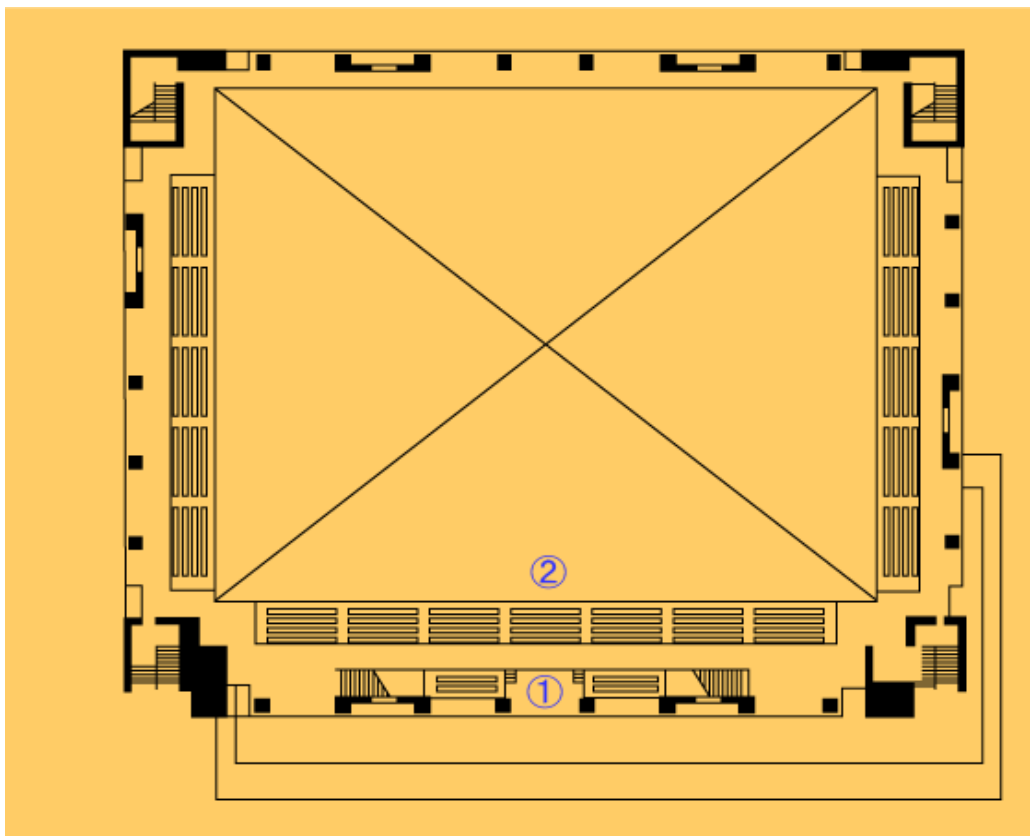

体育館 施設概要

B1F

- ①25mプール
- ②幼児用プール
- ③採暖室
- ④プール男子更衣室
- ⑤プール女子更衣室
- ⑥プール事務所
- ⑦男子更衣室
- ⑧女子更衣室
- ⑨サブアリーナ
- ⑩ラケットボールコート
- ⑪トレーニングルーム
- ⑫フィットネスルーム
- ⑬地下駐車場

1F

- ①主出入口
- ②ロビー
- ③体育館受付カウンター
- ④体育館事務所
- ⑤カフェテリア
- ⑥休憩コーナー
- ⑦サブアリーナギャラリー
- ⑧会議室
- ⑨ミーティングルーム

2F

- ①メインアリーナロビー
- ②メインアリーナ
- ③ロールバックスタンド
- ④男子更衣室
- ⑤女子更衣室
- ⑥控室1
- ⑦控室2
- ⑧控室3
- ⑨給湯室

3F

- ①貴賓席
- ②観客席