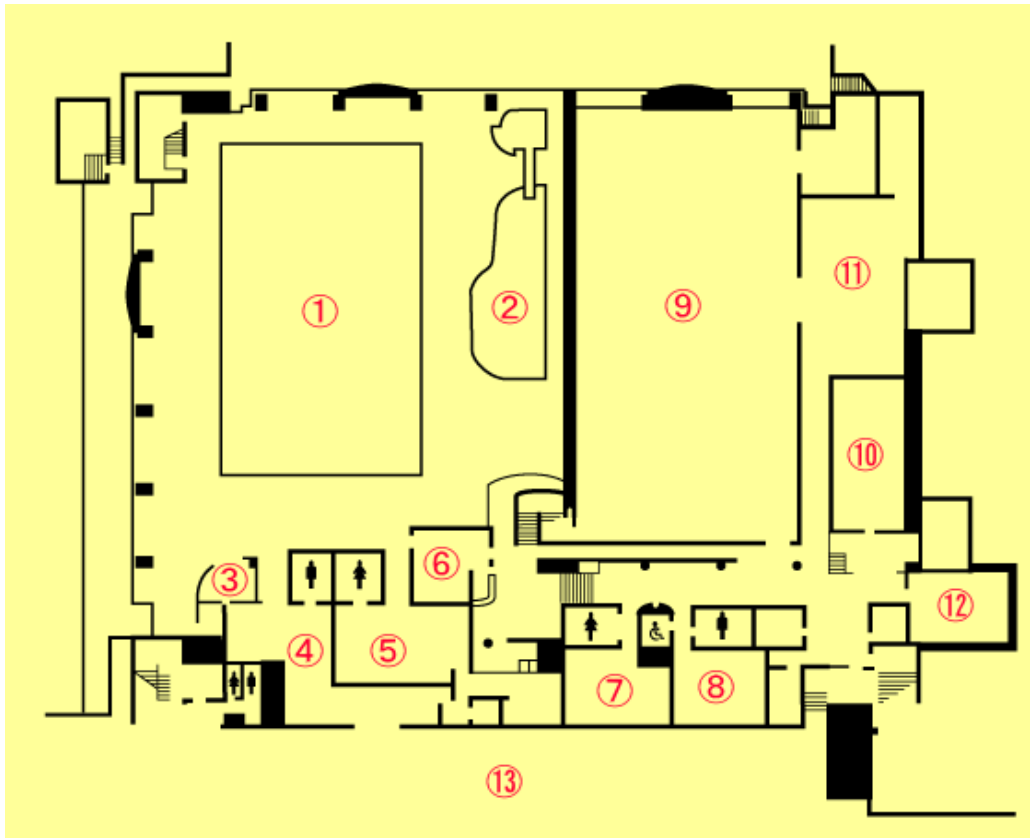

体育館 施設概要

B1F

- ①25mプール
- ②幼児用プール
- ③採暖室
- ④プール男子更衣室
- ⑤プール女子更衣室
- ⑥プール事務所
- ⑦男子更衣室
- ⑧女子更衣室
- ⑨サブアリーナ
- ⑩ラケットボールコート
- ⑪トレーニングルーム
- ⑫フィットネスルーム
- ⑬地下駐車場

1F

- ①主出入口
- ②ロビー
- ③体育館受付カウンター
- ④体育館事務所
- ⑤カフェテリア
- ⑥休憩コーナー
- ⑦サブアリーナギャラリー
- ⑧会議室
- ⑨ミーティングルーム

2F

- ①メインアリーナロビー
- ②メインアリーナ
- ③ロールバックスタンド
- ④男子更衣室
- ⑤女子更衣室
- ⑥控室1
- ⑦控室2
- ⑧控室3
- ⑨給湯室

3F

- ①貴賓席
- ②観客席