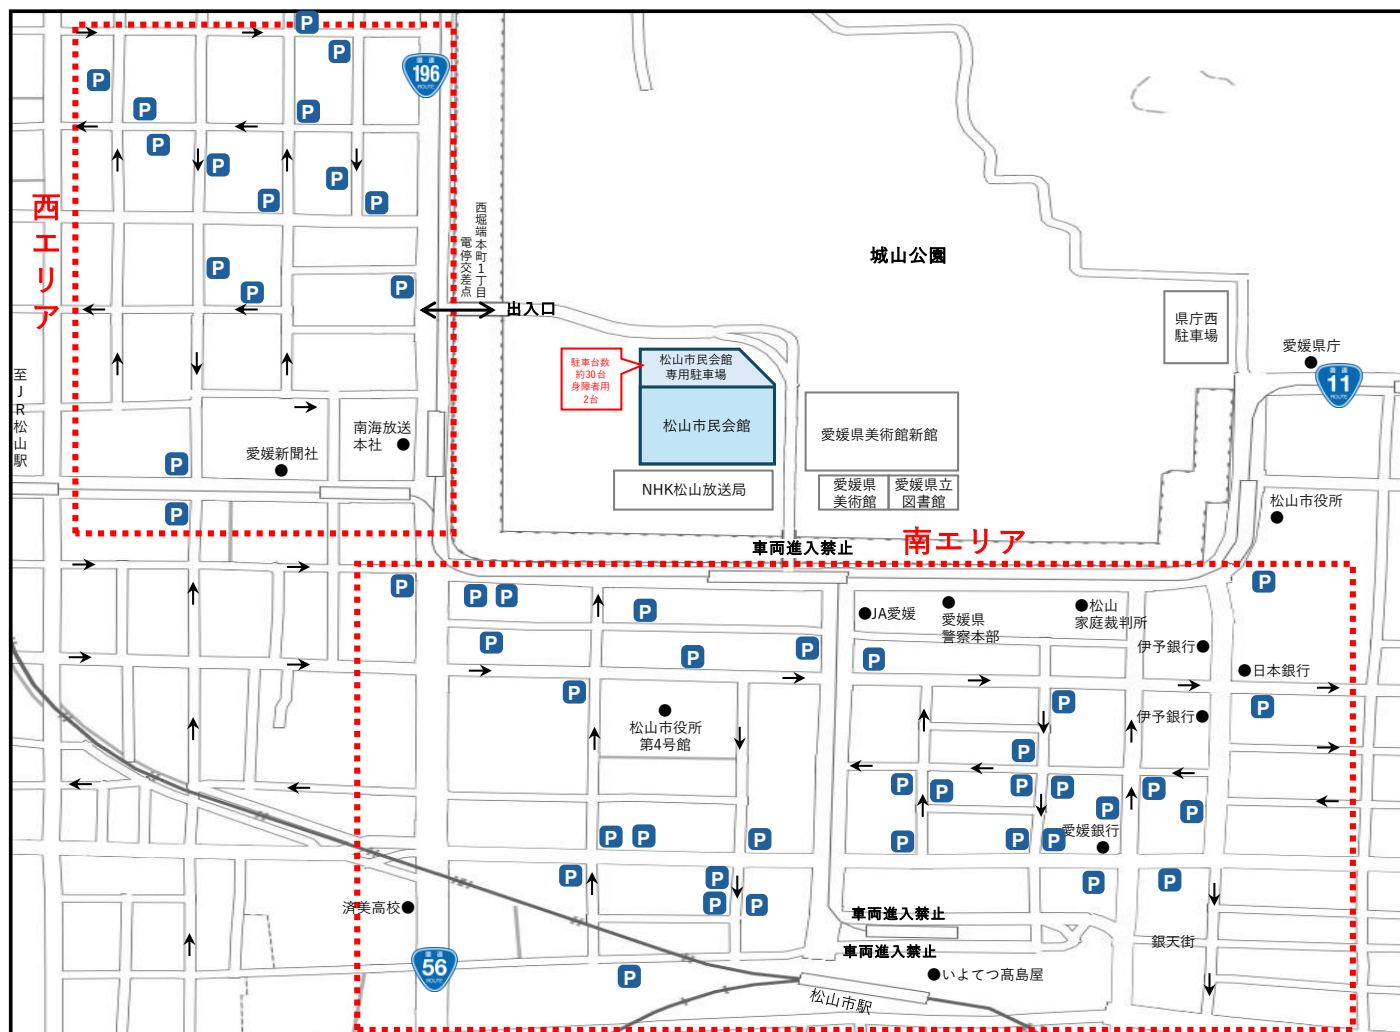

(松山市民会館周辺有料駐車場案内図)

○城山公園内には駐車場がありませんので満車時は周辺の有料駐車場をご利用ください。

○駐車場案内図に表示した場所から松山市民会館までは、徒歩にて10分程度の距離となっています。