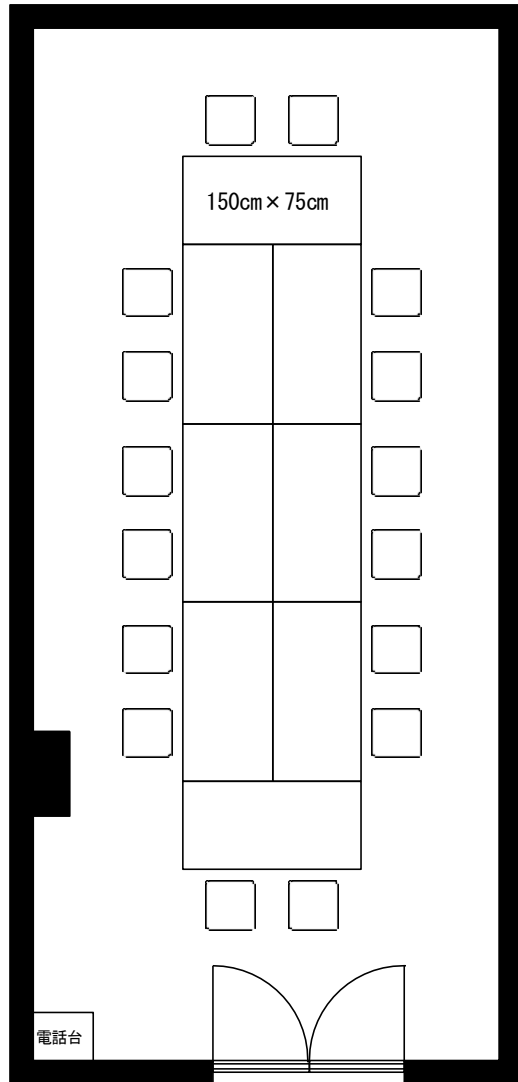

第7会議室平面図

面積	33.6 m ²
机	9 脚 (150cm×75cm)
椅子	18 脚

会議形式16名

教室形式16名